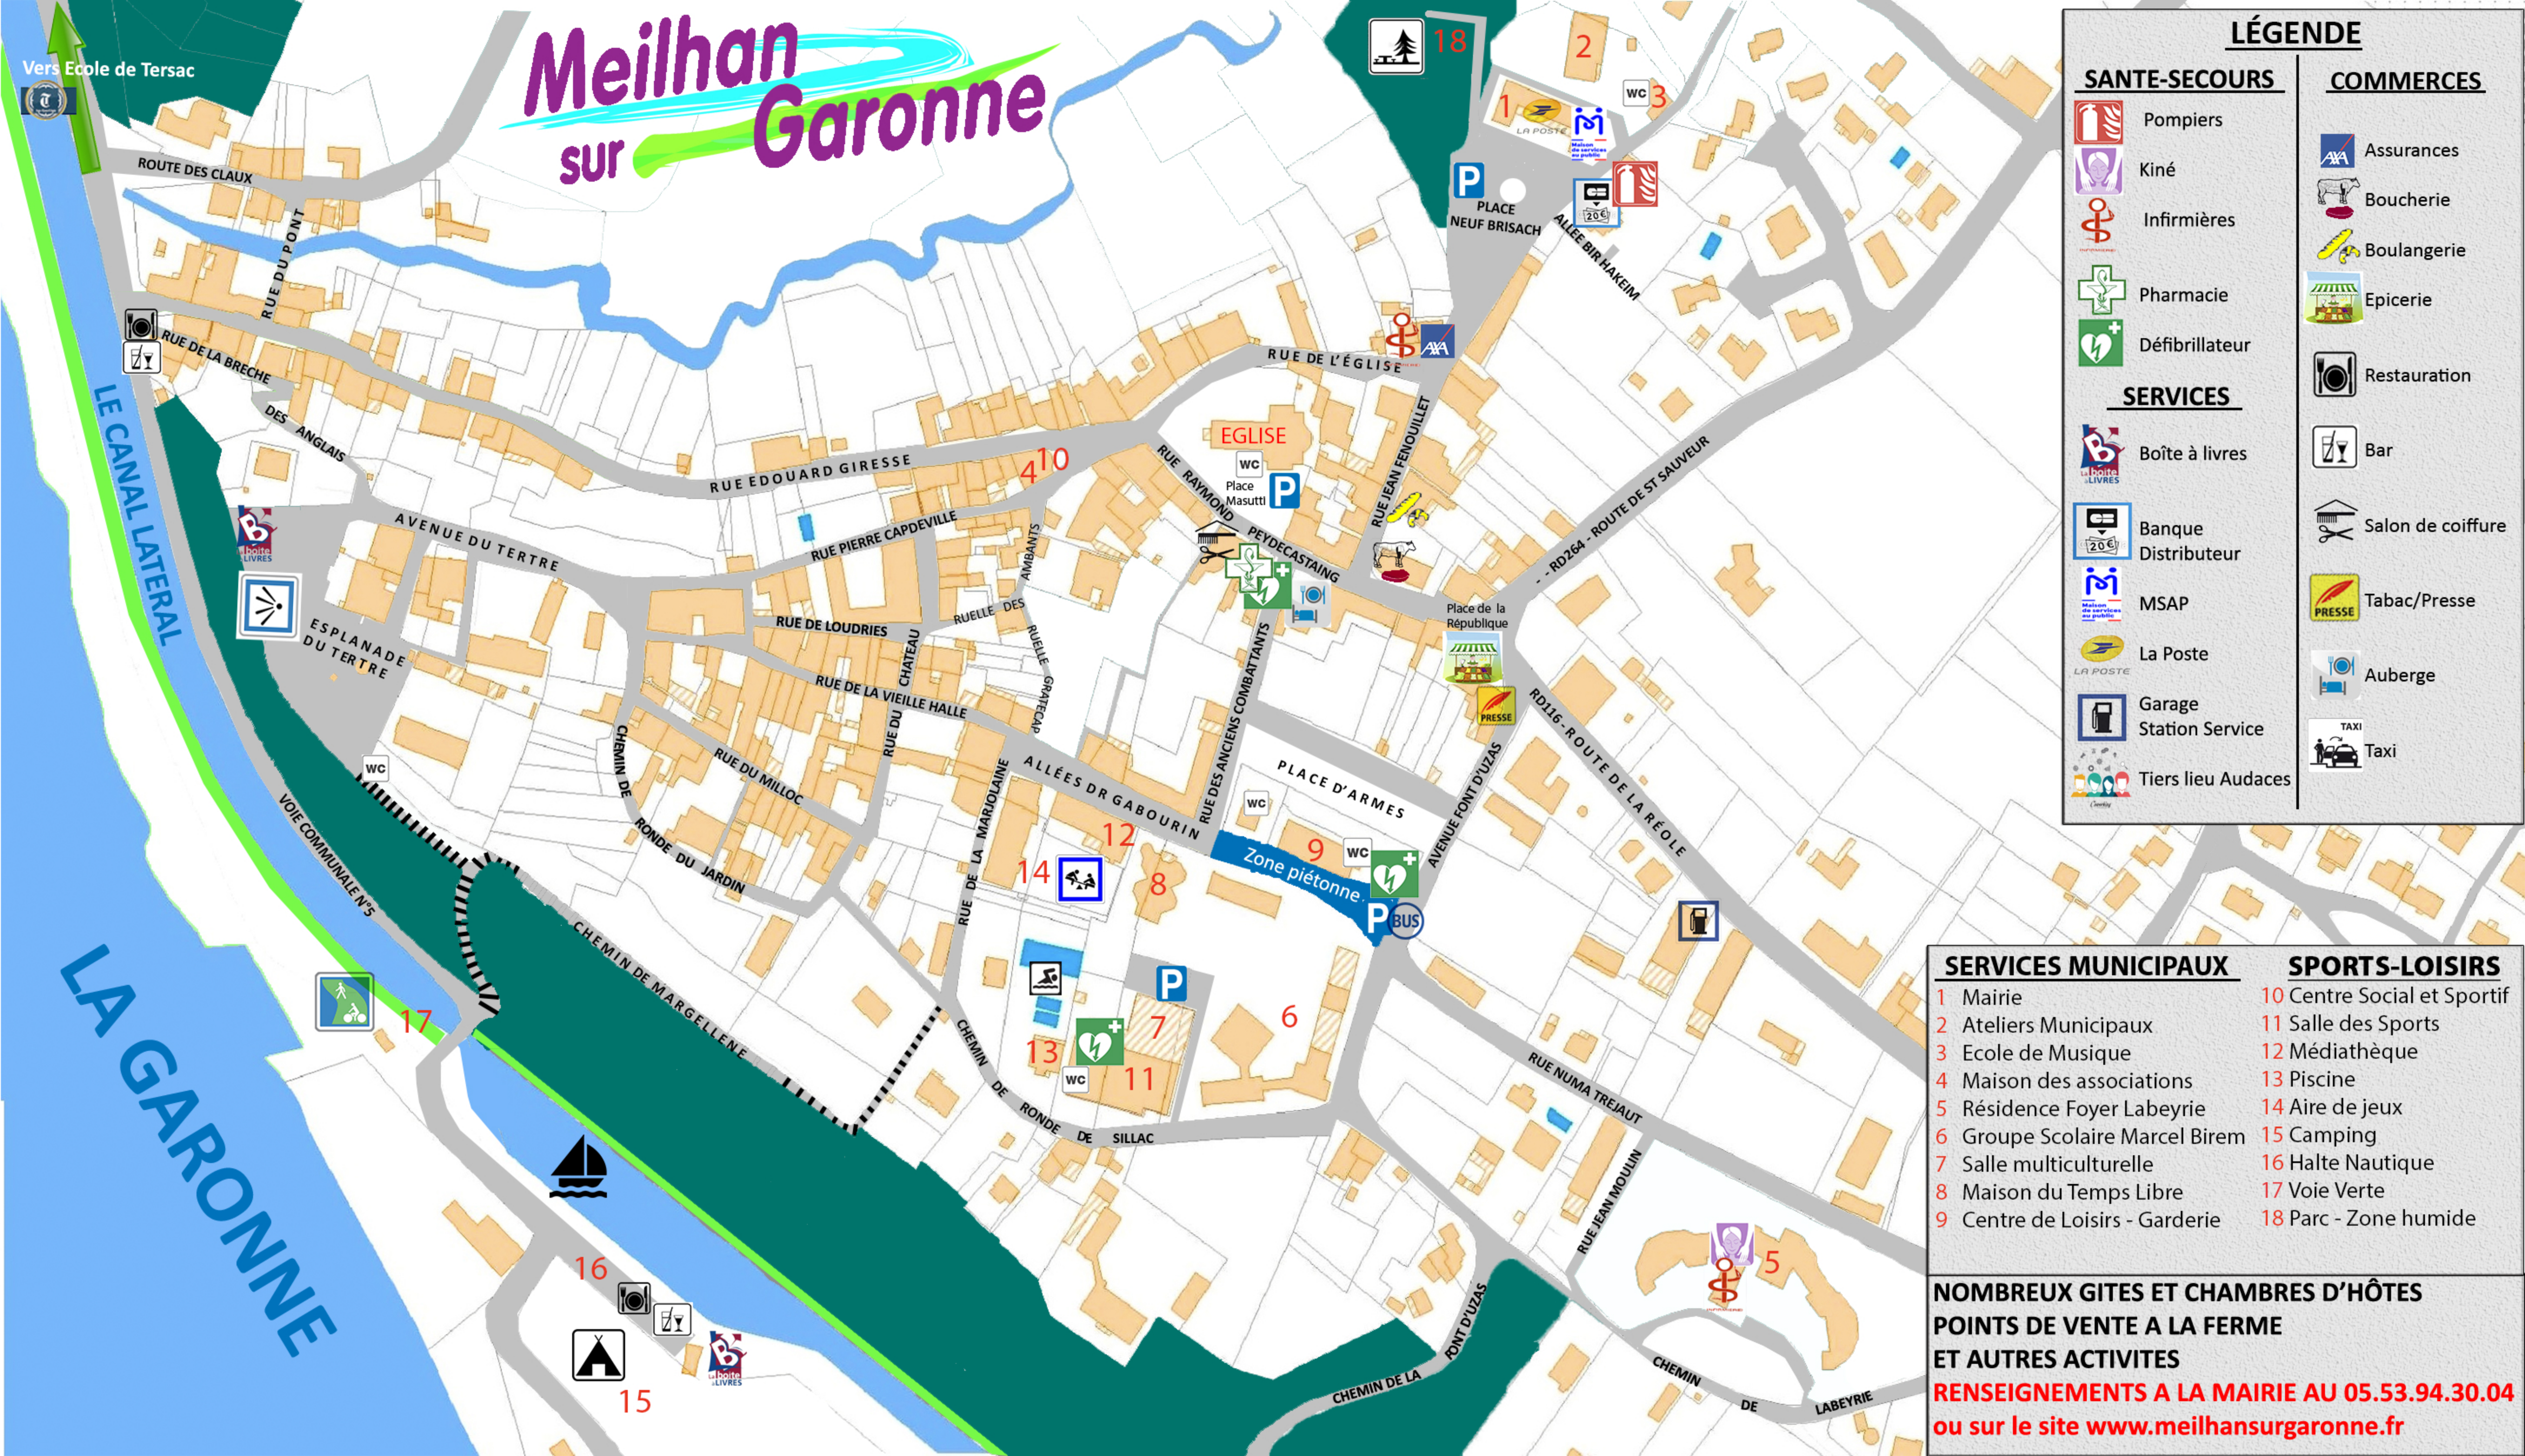

Meilhan sur Garonne

LÉGENDE

SANTE-SECOURS	COMMERCES
Pompiers	Assurances
Kiné	Boucherie
Infirmières	Boulangerie
Pharmacie	Epicerie
Défibrillateur	Restauration
SERVICES	Bar
Boîte à livres	Salon de coiffure
Banque Distributeur	Tabac/Presse
MSAP	Auberge
La Poste	Taxi
Garage Station Service	Tiers lieu Audaces

SERVICES MUNICIPAUX	SPORTS-LOISIRS
1 Mairie	10 Centre Social et Sportif
2 Ateliers Municipaux	11 Salle des Sports
3 Ecole de Musique	12 Médiathèque
4 Maison des associations	13 Piscine
5 Résidence Foyer Labeyrie	14 Aire de jeux
6 Groupe Scolaire Marcel Birem	15 Camping
7 Salle multiculturelle	16 Halte Nautique
8 Maison du Temps Libre	17 Voie Verte
9 Centre de Loisirs - Garderie	18 Parc - Zone humide